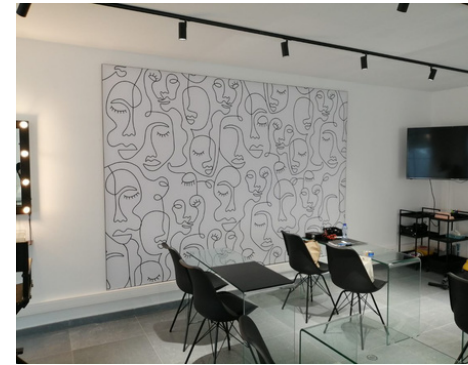

SOLUCIONES PARA BARES Y RESTAURANTES

La calidad nunca es un accidente

Decoración mural

La decoración en un restaurante es un elemento indispensable para distinguirse. Es necesario que ésta decoración atraiga al tipo de clientela que se desea.

Marco 20MM sin iluminar

Combina discreción y elegancia
Marco textil intercambiable

Marco 30MM LED

Un diseño elegante que valoriza al máximo el espacio
Marco textil intercambiable

Marco 75MM LED

Un perfil para usar de pie o de pared
Marco textil intercambiable