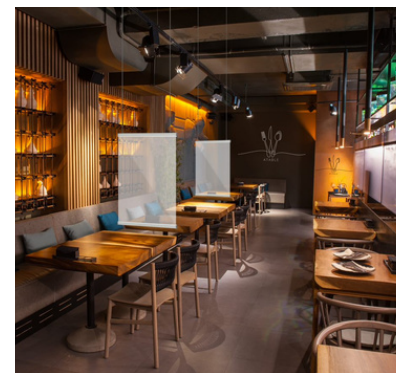

Separador protector

Separa y protege, de una forma
eventual.