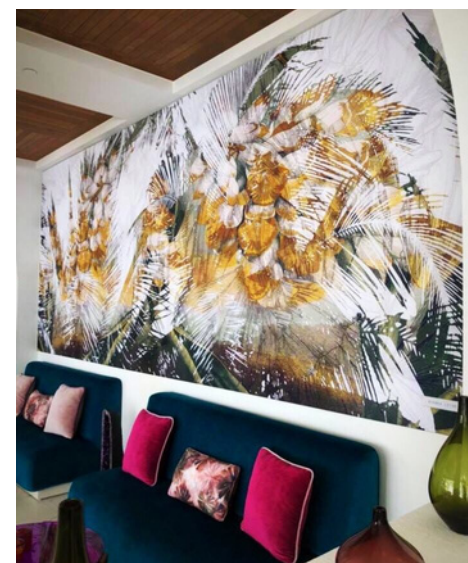

Marco 20MM sin iluminar

Combina discreción y elegancia
Marco textil intercambiable

Marco 30MM LED

Un diseño elegante que valoriza al máximo el espacio
Marco textil intercambiable

Marco 75MM LED

Un perfil para usar de pie o de pared
Marco textil intercambiable